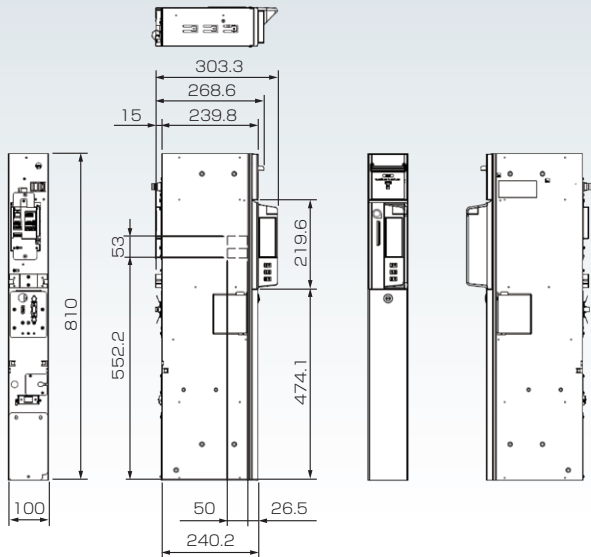

利便性・安全性・保守性が追求された様々な機能を搭載。

タッチパネル液晶表示器搭載

4.3インチタッチパネル液晶で優れた視認性と操作性を実現。

持玉分割

持メダルを別のビジターカードへ分割。

残高照会・異レート間相互乗入

持メダル数・貯メダル数・ポイントを確認。異レート間での相互乗入に対応。

チョイ貸し

最小貸出単価でメダルを貸し出し。

その他の機能

- ・プライバシー機能
- ・安全ロック機能
- ・暗証番号ランダム表示
- ・テスト払出機能
- ・カード回収機能
- ・インバウンド対応
- ・液晶バックライト輝度変更
- ・ワゴンサービス機能
- ・POP表示
- ・依存症対策

当日カードシステム対応

紙幣スタックタイプ

単位:mm