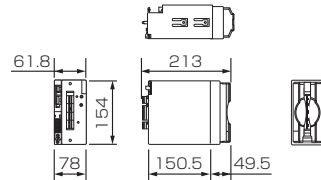

単位:mm

V-REX3 スマート遊技機専用ユニット仕様

分類	紙幣スタックタイプ	紙幣搬送タイプ
品名	V-REX3 スマート遊技機専用	
型番	SH10000EH1-SKDC	SH10000EH1-HKDC
対応カード	ビジターカード、会員カード	
受付紙幣	10,000円、5,000円、2,000円、1,000円紙幣	
カード収納枚数	10枚	
紙幣収納枚数	80枚	
外形寸法(突起物含まず)	100(W)×240.2(D)×810(H)mm	
重量	約 10.6kg	約 9.6kg
電源	100V±10% (50/60Hz±5%)	
消費電力(待機時)	約 11W以下	約 12W以下
定格消費電力	約 50Wh	

SB-200

外部紙幣識別機仕様

【注】接続スペース含まず

名称	SB-200
外形寸法	78(W)×200(D)×154(H)mm【注】
重量	1.3Kg

V-REXシリーズ関連商品

安定したシステム運用をサポート

精算機  
V-REX CD  
V-REXシリーズ用  
カード(V-CARD)精算機

POSアダプタ  
PA-100  
滞らない、確かなカウンタ業務をサポート