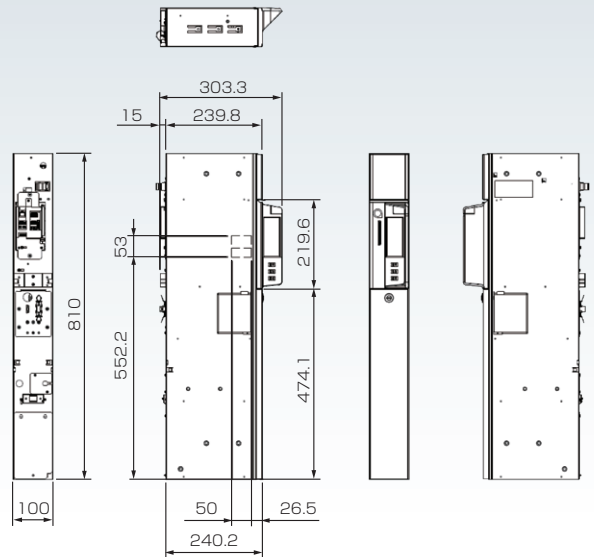

単位:mm

V-REX3 スマート遊技機専用ユニット仕様

分類	紙幣スタックタイプ	紙幣搬送タイプ
品名	V-REX3 スマート遊技機専用	
型番	SH10000EH1-SKDC	SH10000EH1-HKDC
対応カード	ビジターカード、会員カード	
受付紙幣	10,000円、5,000円、2,000円、1,000円紙幣	
カード収納枚数	10枚	
紙幣収納枚数	80枚	
外形寸法(突起物含まず)	100(W)×240.2(D)×810(H)mm	
重量	約 10.6kg	約 9.6kg
電源	100V±10% (50/60Hz±5%)	
消費電力(待機時)	約 11W以下	約 12W以下
定格消費電力	約 50Wh	

SB-200

外部紙幣識別機仕様

【注】接続スペース含まず

名称	SB-200
外形寸法	78(W)×200(D)×154(H)mm【注】
重量	1.3Kg

V-REXシリーズ関連商品

安定したシステム運用をサポート

精算機  
V-REX CD  
V-REXシリーズ用  
カード(V-CARD)精算機

POSアダプタ  
PA-100  
滞らない、確かなカウンタ業務をサポート